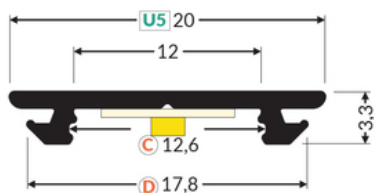

Basic Informations

EAN: 5901597217312 Index: B2010000 Material: aluminium Color: raw aluminium Lenght [mm]: 2000 Weigh [kg]t: 0.15 Country of origin: PL	Measurement unit: qty Product packaging dimensions [mm]: 2000 x 20 x 3,3 Bulk packing [qty]: 40 Master packaging type: Bulk Product with gross packaging weight [kg]: 6
---------------------------------------------------------------------------------------------------------------------------------------------------------	-------------------------------------------------------------------------------------------------------------------------------------------------------------------------------------